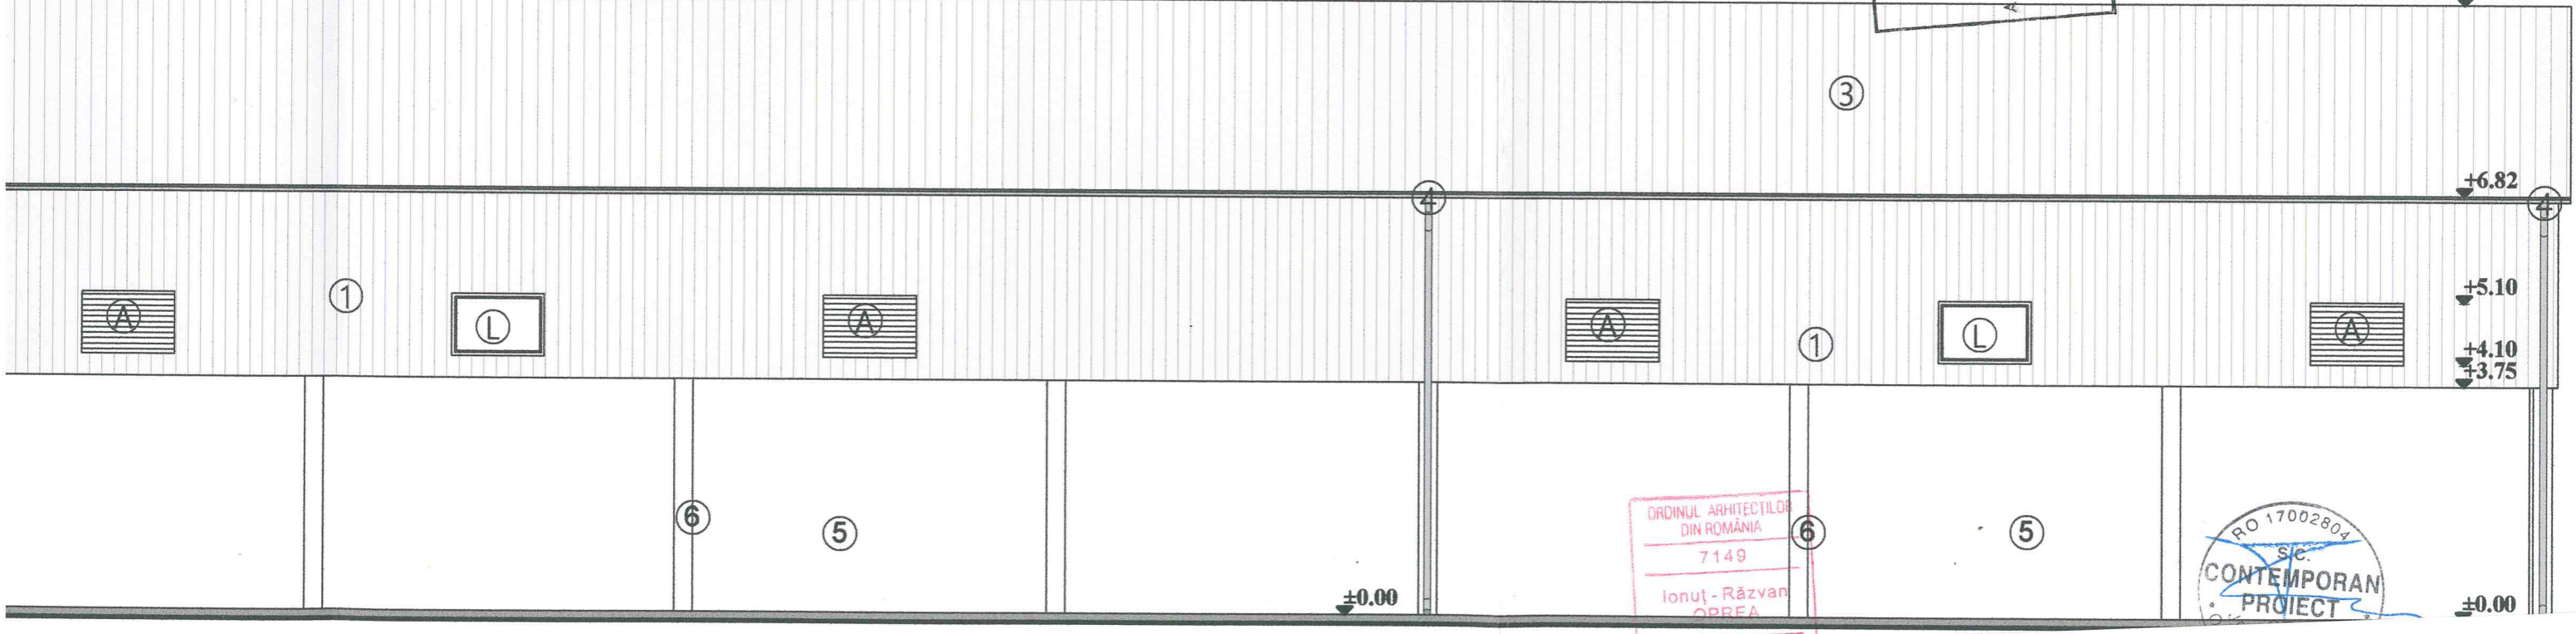

+9.90

FATADA PRINCIPALA +9.90

JUDEȚUL BIHOR
 PRIMĂRIA COMUNEI
 SIBIUȘ DE JOS
 VIZA ȘTIINȚIFICĂ
 construire
 deșeurare
 Anexa la autorizația de
 A. : 4 / 04.03.2021
 Nr. din20...
 Arhitect șef

FATADA POSTERIOARA +9.90