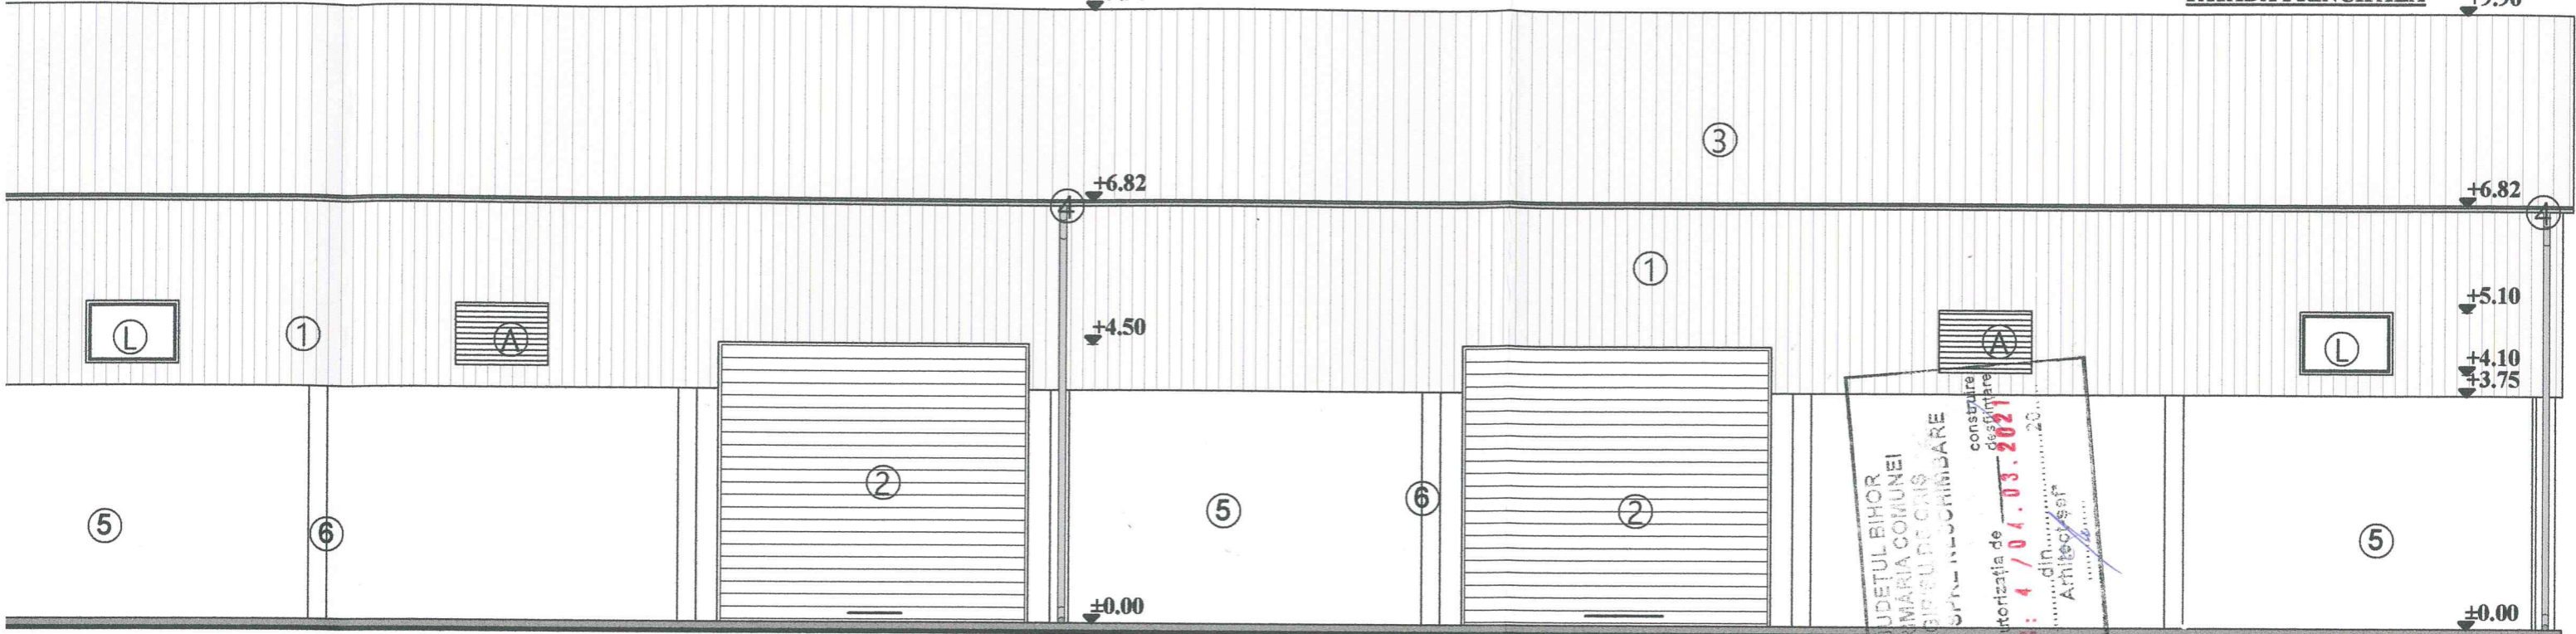

+9.90

FATADA PRINCIPALA +9.90

JUDEȚUL BIHOR
 PRIMĂRIA COMUNEI
 SIBIUȘ DE JOS
 VIZA ȘTIINȚIFICĂ
 construire
 deșeurare
 Anexa la autorizația de
 A. : 4 / 04.03.2021
 Nr. din20...
 Arhitect șef

FATADA POSTERIOARA +9.90