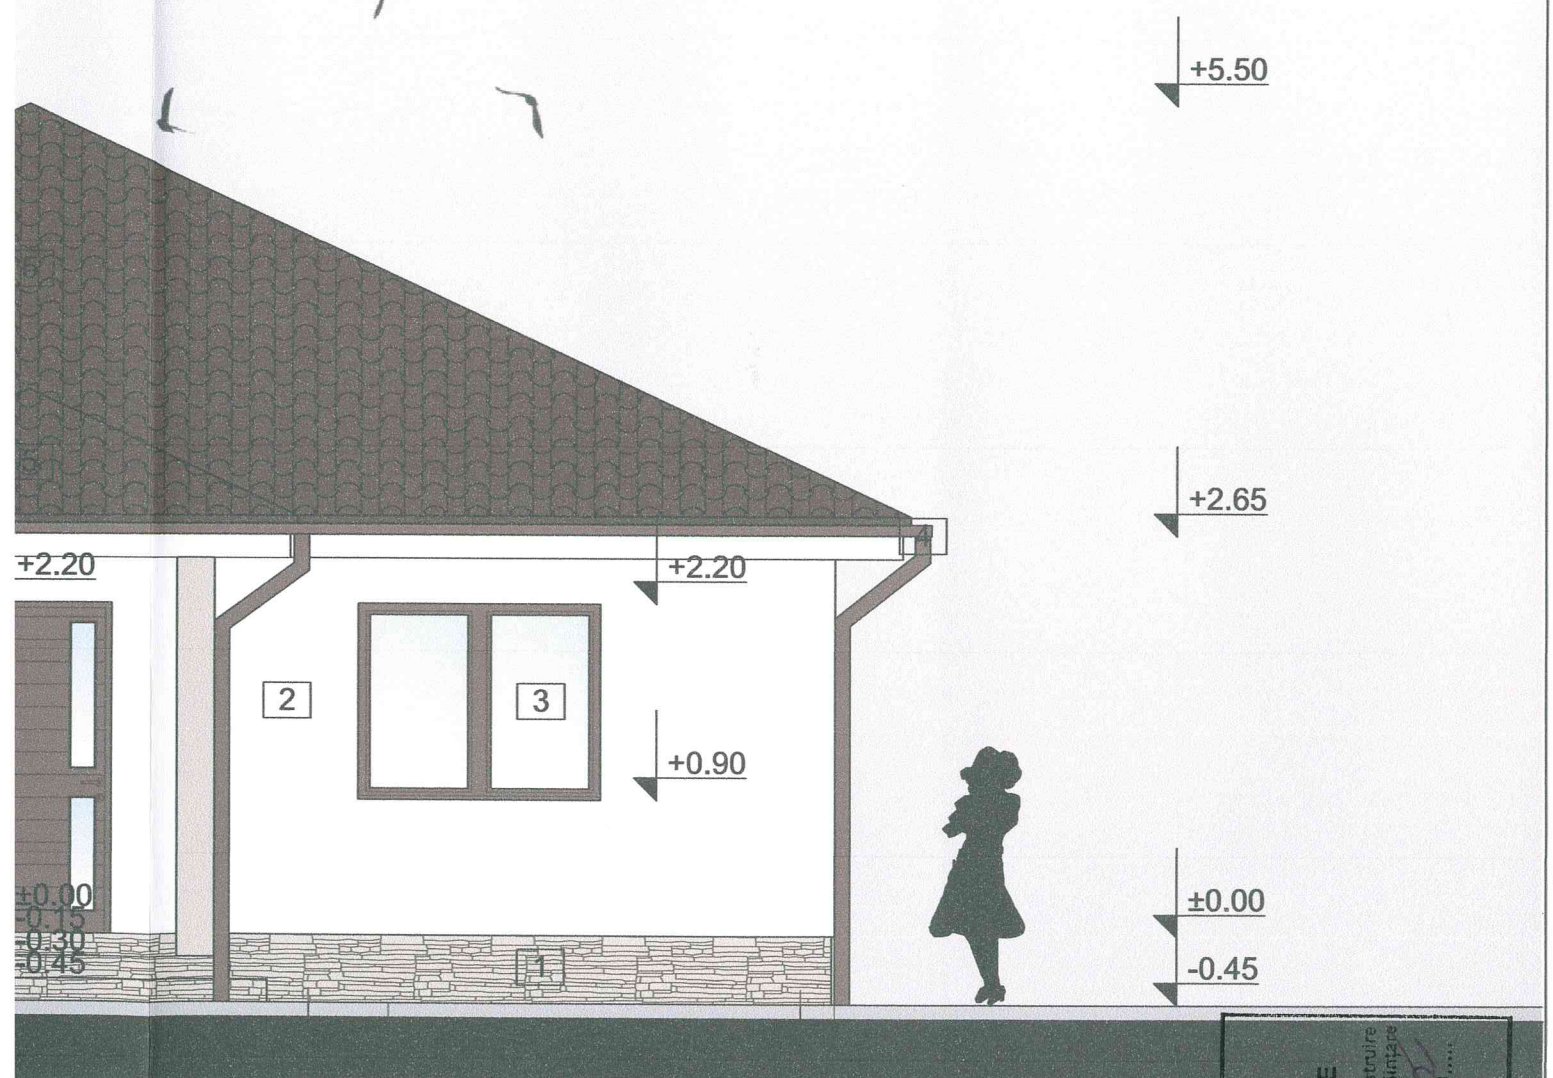

# FATADA PRINCIPALA

Scara 1:50

rala  
 rmoizolant  
 uoare maro

- 2 Tencuiala exterioara de culoare alba
- 4 Jgheaburi si burlane din PVC

JUDETUL BIHOR  
 PRIMĂRIA COMUNEI  
 GIRIȘU DE CRIȘ  
 VIZAT SPRE NESCIMBARE

Anexa la autorizația de construire  
 desfinitare

Nr. .... din 17.02.20.....  
 Arhitect șef

ORDINUL ARHITECȚILOR  
 DIN ROMÂNIA

8924

Sergiu Ciprian