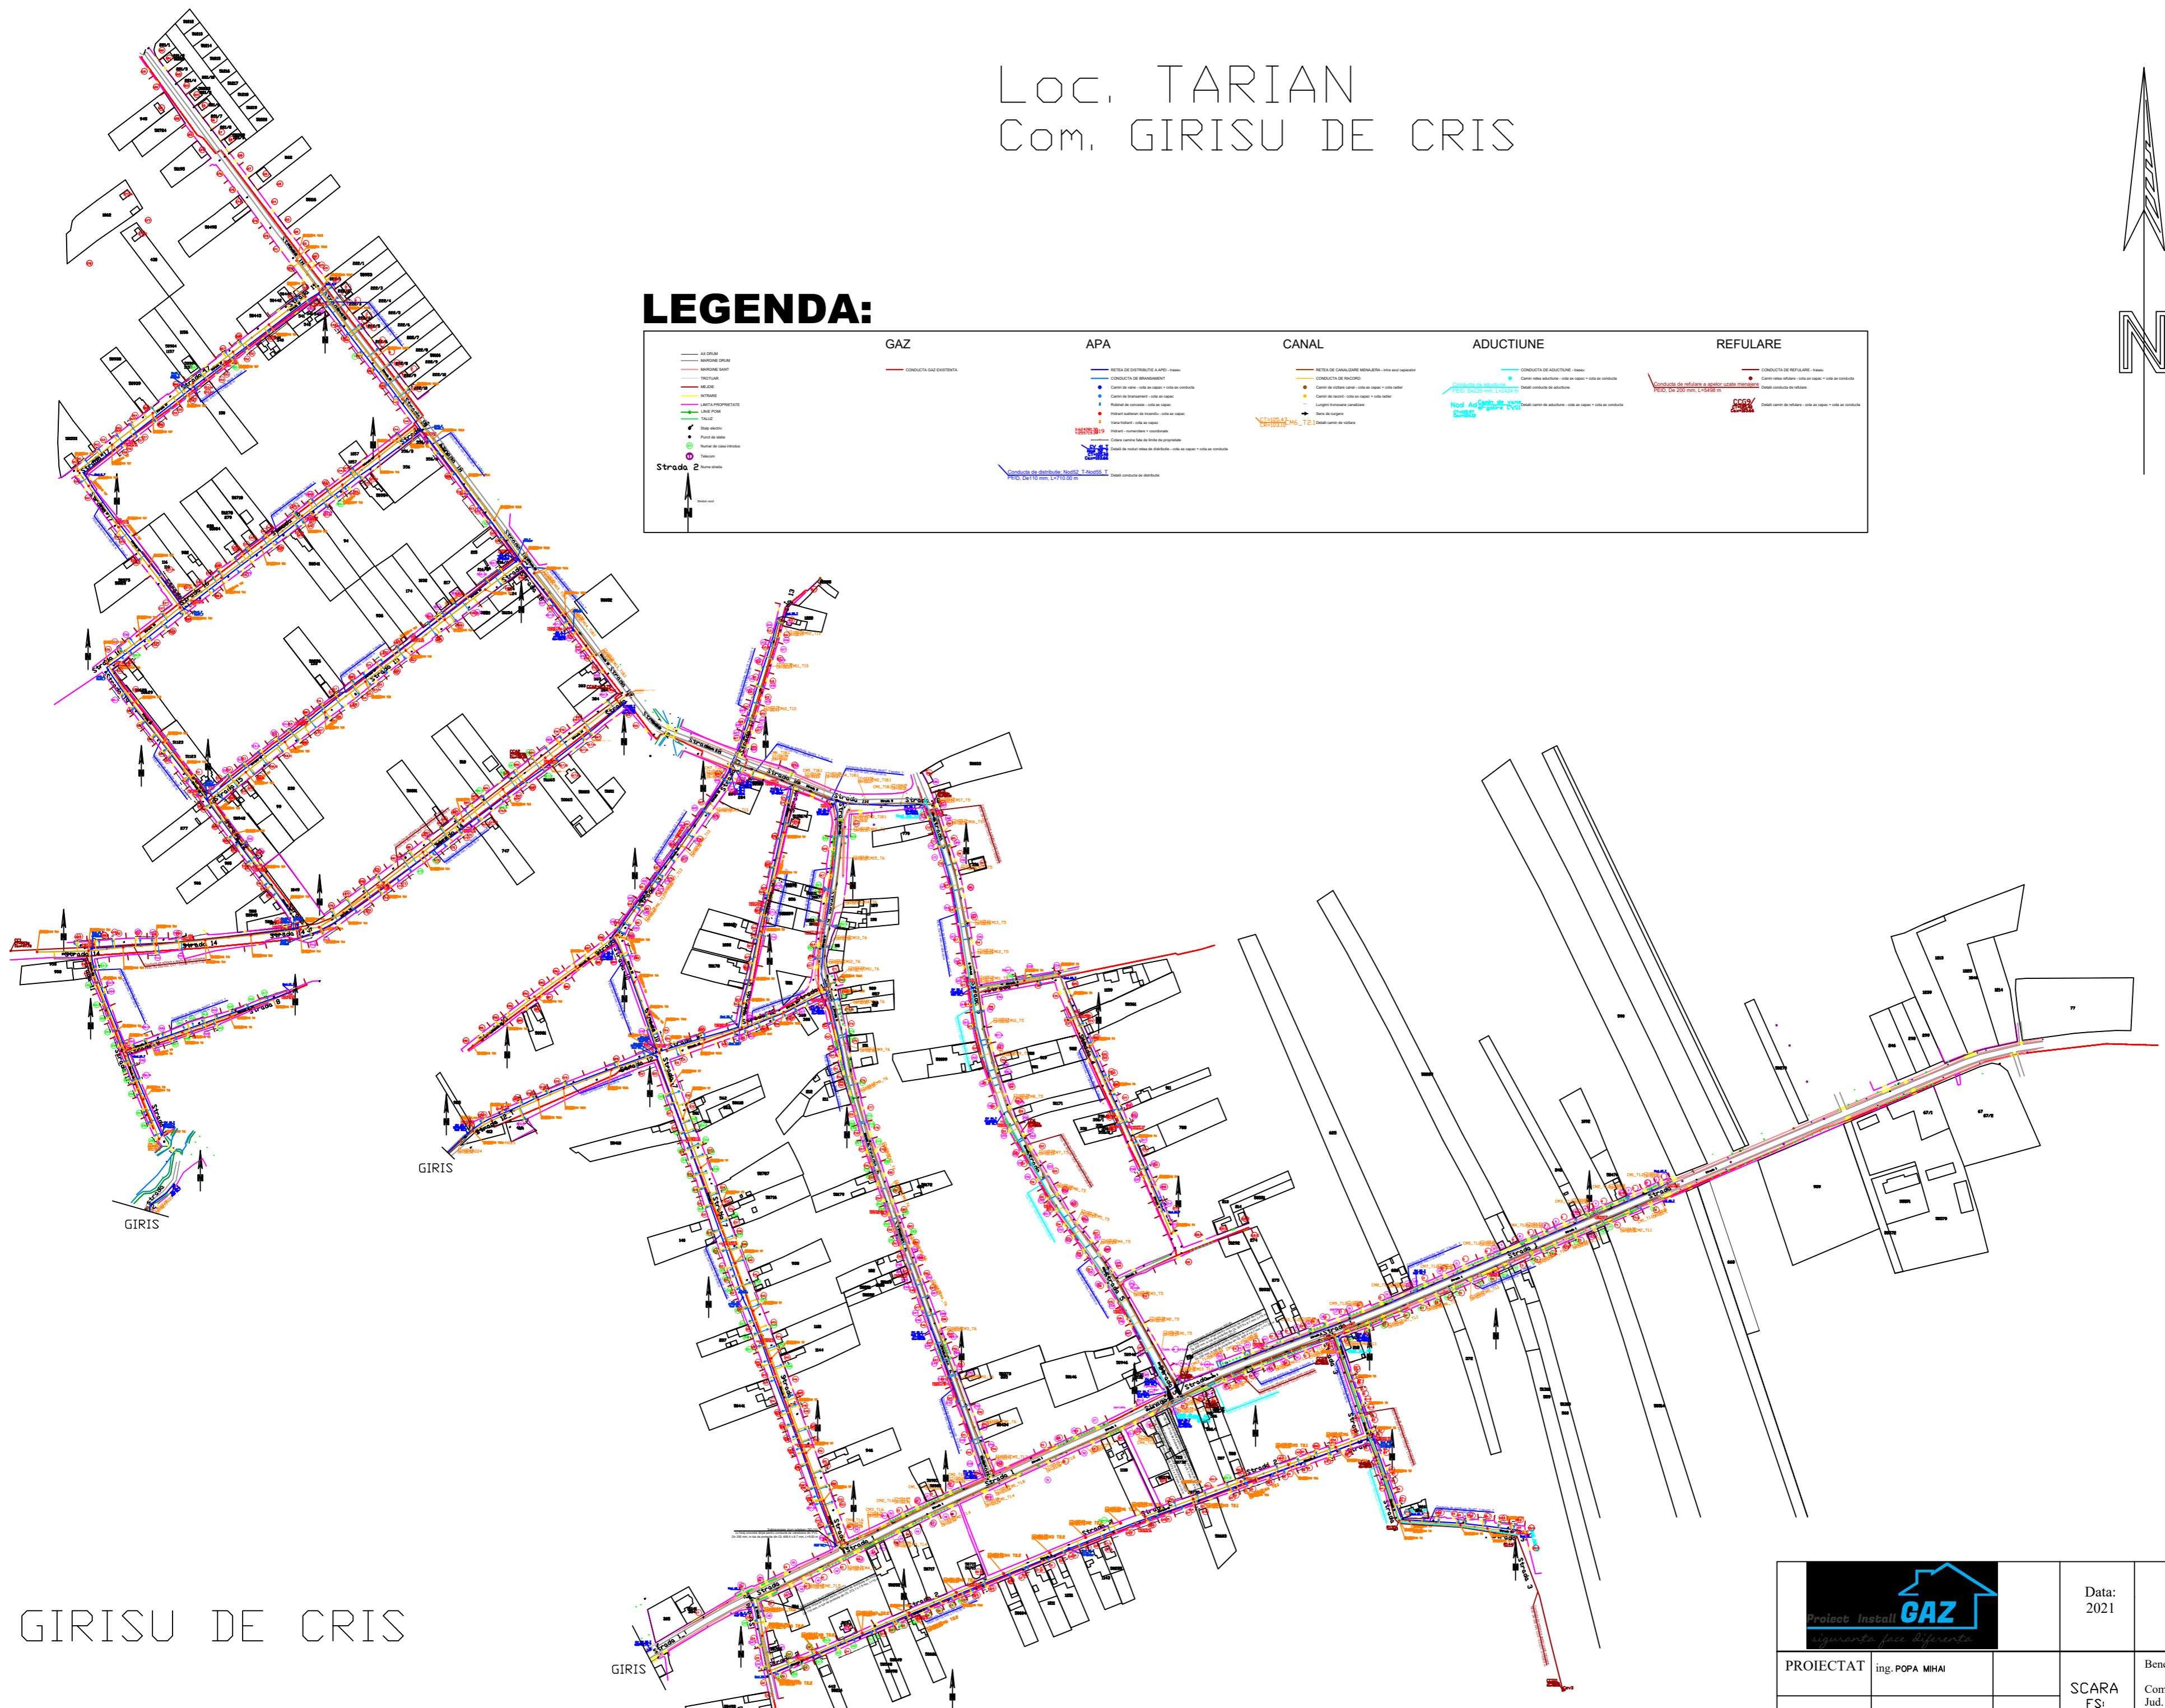

# Loc. TARIAN Com. GIRISU DE CRIS

## LEGENDA:

	GAZ	APA	CANAL	ADUCTIUNE	REFULARE
RETELE DE DISTRIBUTIE LA PERIETI - GAZ	CONDUCTIA DE REPERTEZ				
RETELE DE DISTRIBUTIE LA PERIETI - APA		RETELE DE DISTRIBUTIE LA PERIETI - GAZ			
RETELE DE DISTRIBUTIE LA PERIETI - CANAL		RETELE DE DISTRIBUTIE LA PERIETI - APA			
RETELE DE DISTRIBUTIE LA PERIETI - ADUCTIUNE		RETELE DE DISTRIBUTIE LA PERIETI - CANAL			
RETELE DE DISTRIBUTIE LA PERIETI - REFULARE		RETELE DE DISTRIBUTIE LA PERIETI - ADUCTIUNE			
		RETELE DE DISTRIBUTIE LA PERIETI - REFULARE			

GIRISU DE CRIS

		Data: 2021	<b>PLAN REZELE UTILITATI</b>	
PROIECTAT	ing. POPA MIHAI	SCARA FS	Beneficiar: PRIMARIA GIRISU DE CRIS Com. GIRISU DE CRIS, Sat. TARIAN, Jud. BIHOR	Faza: AC
DESENAT	ing. POPA MIHAI			Plansa nr.: 02