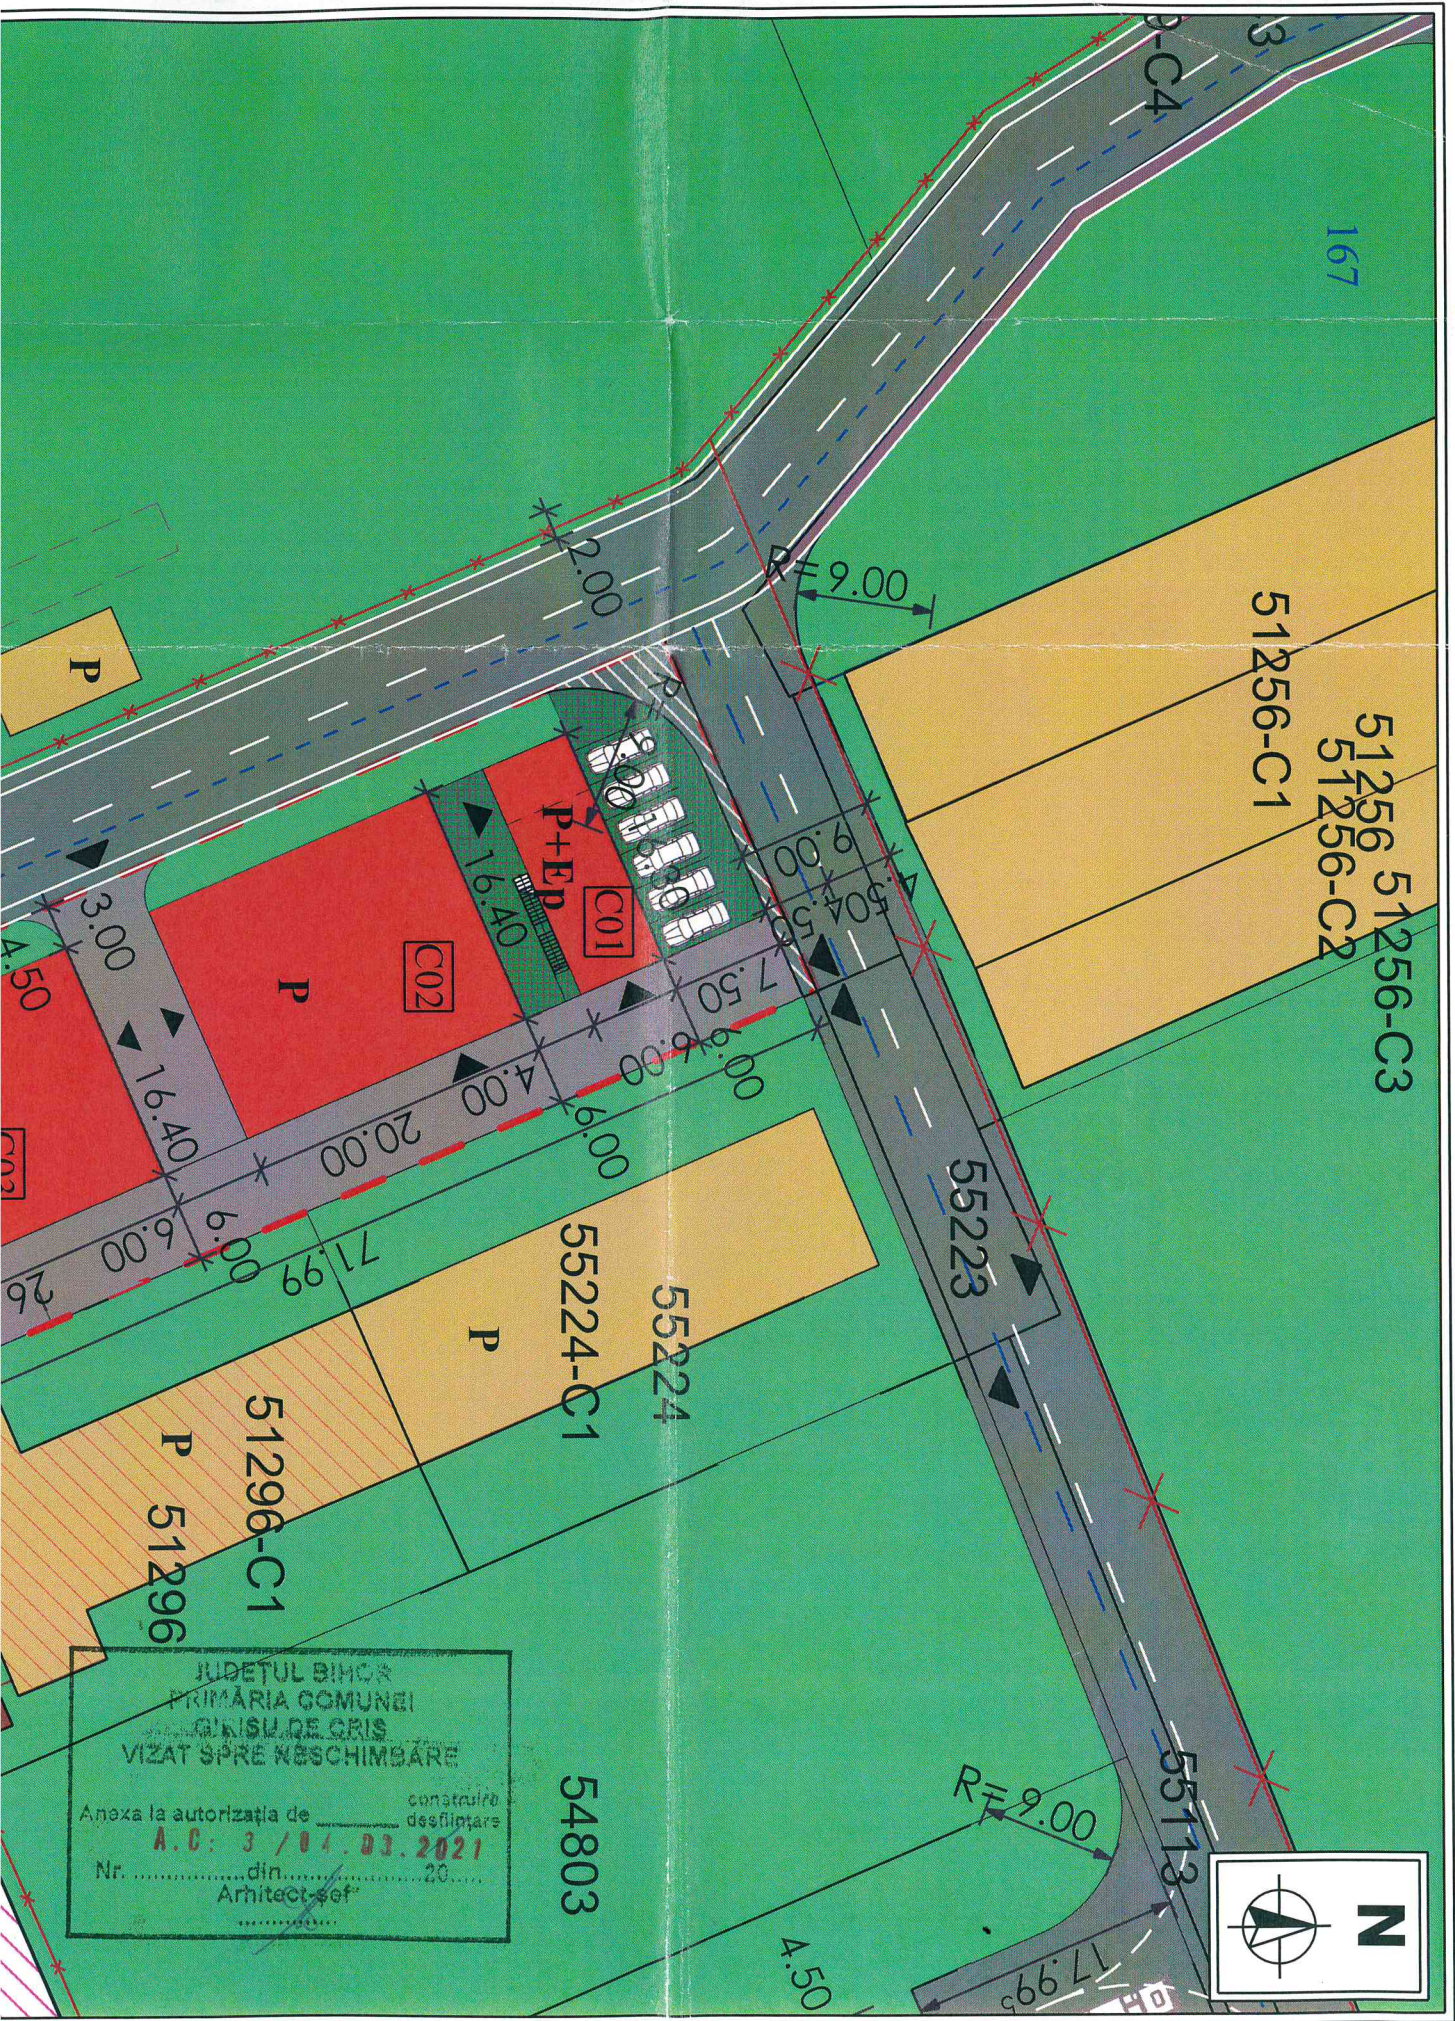

PLAN DE SITUATIE - PROPUNERE SC. 1/500

JUDETUL BICOR
 PRIMĂRIA COMUNEI
 CÎNȘU DE CRIS
 VIZAT ȘI RE ÎNSCHIMBARE

Anexa la autorizația de construire
 desfășurare
 A.C. 3 / 04.03.2021
 Nr. din 20....
 Arhitect-șef