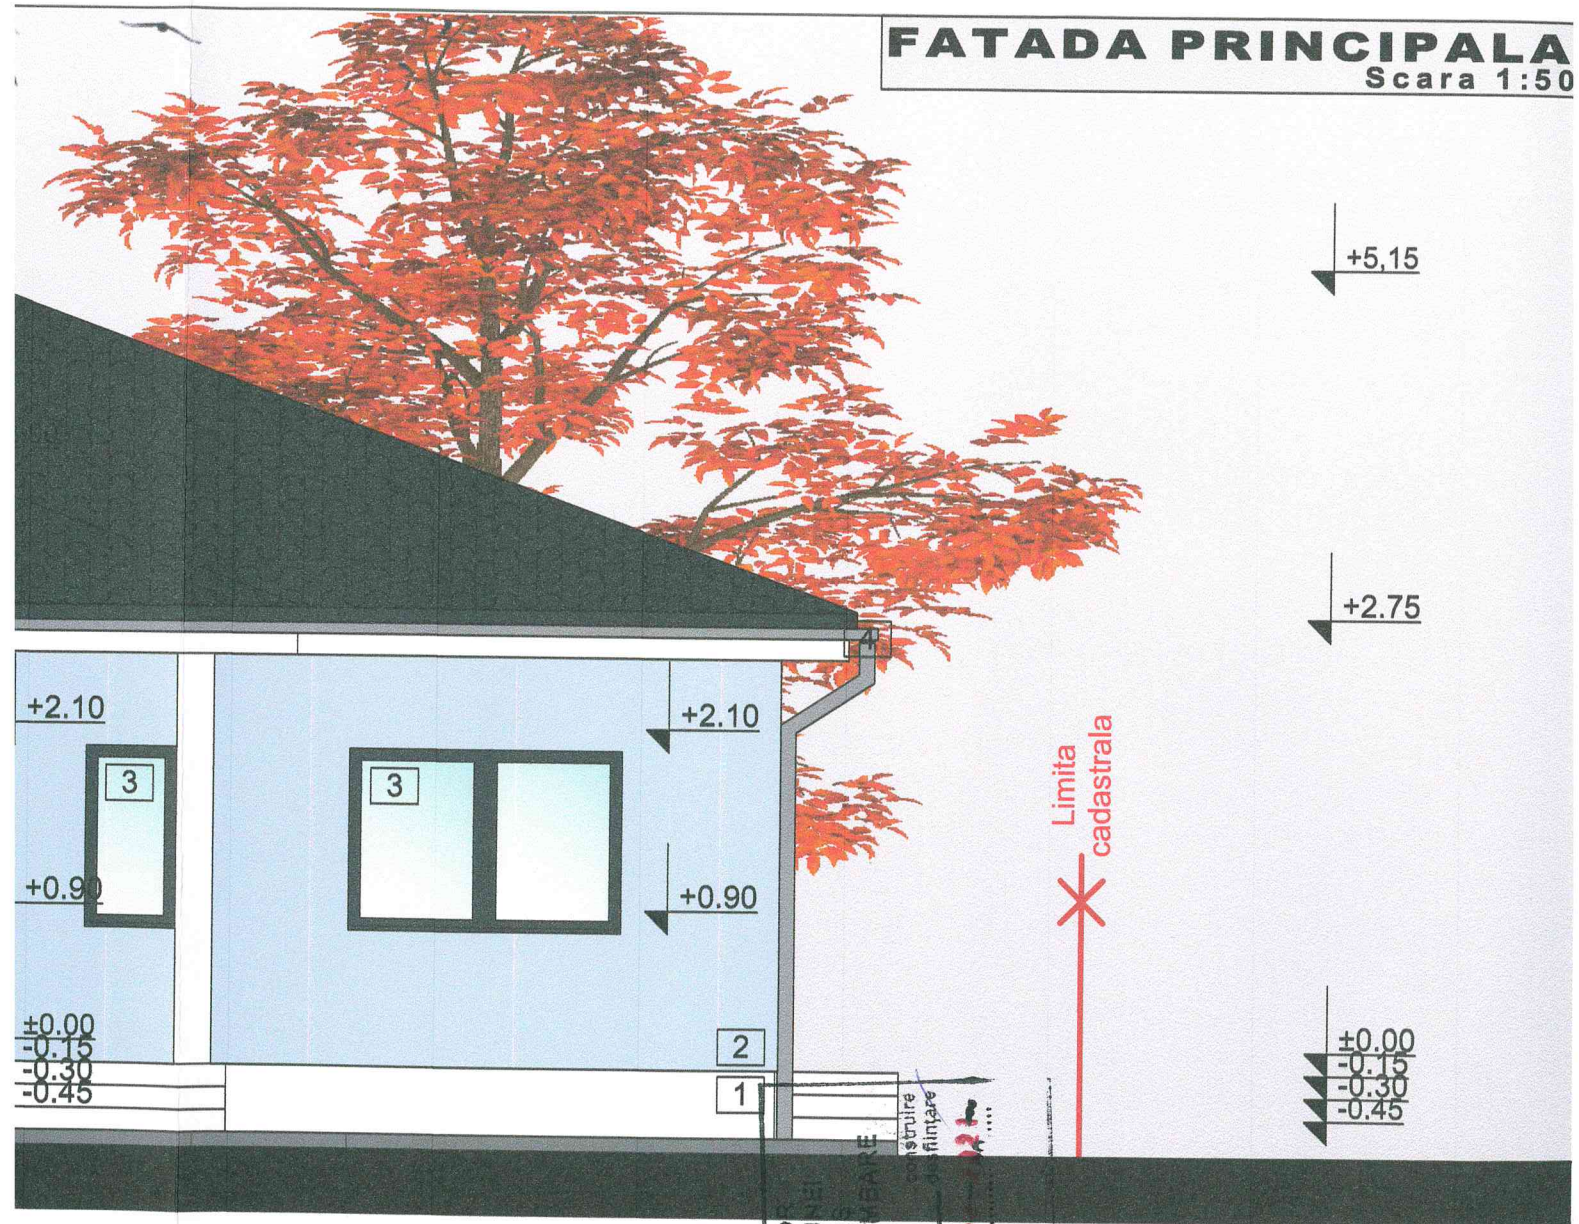

FATADA PRINCIPALA

Scara 1:50

- 2 Tencuiala exteriora de culoare albastru
- 4 Jgheaburi si burlane din PVC
- 6 Invelitoare tabla - culoare antracit

NOTA

Usile si ferestrele fara parapet (cu sticla pe toata inaltimea lor) sau cu parapet mai mic de 90