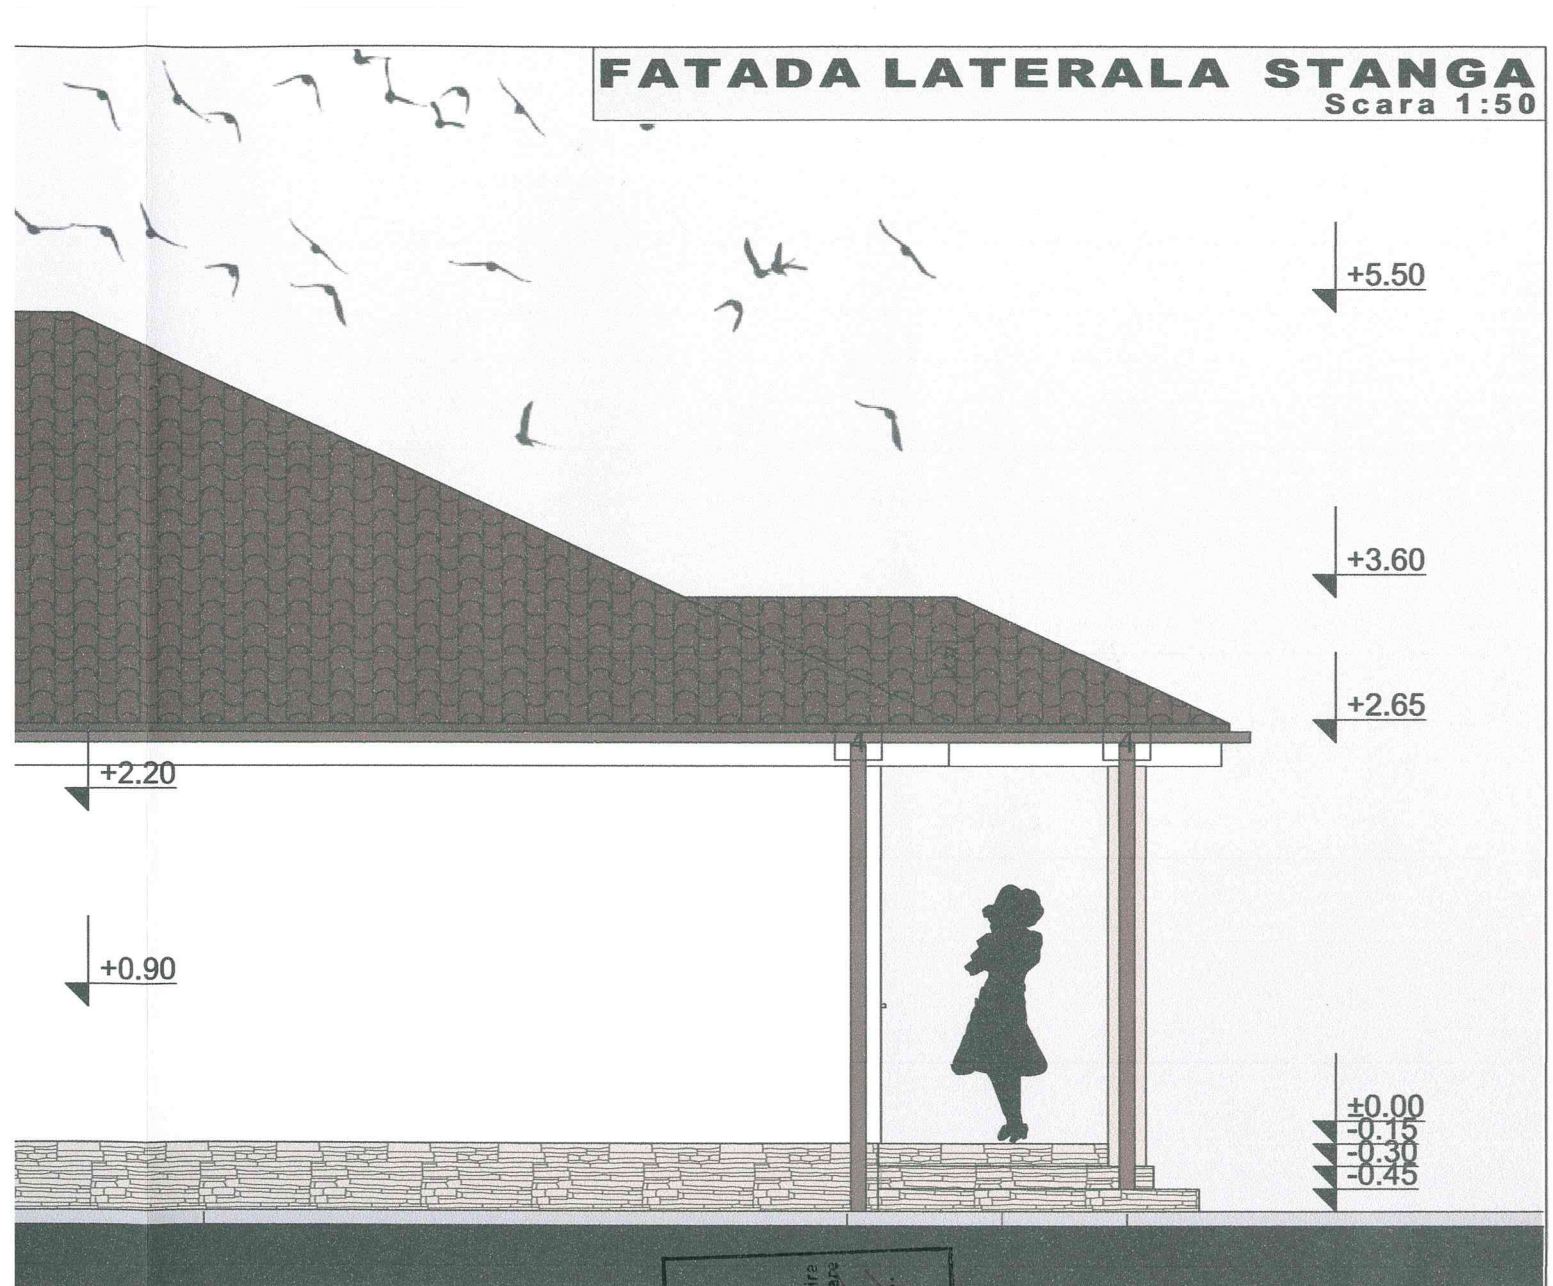

FATADA LATERALA STANGA

Scara 1:50

- 2 Tencuiala exteriora de culoare albă
- 4 Jgheaburi și burlane din PVC

JUDEȚUL BIHOR
 PRIMĂRIA COMUNEI
 GIRIȘU DE CRIȘ
 VIZAT SPRE NESCHIMBARE
 construire
 deșelintare
 Anexa la autorizația de
 Nr. din 20...
 Arhitect